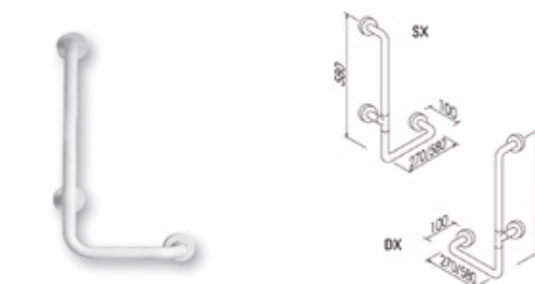

**Sgabello**

Seggiolino ribaltabile con gambe.  
Corpo in ABS, struttura in acciaio inox e gambe in alluminio anodizzato.

**Sgabello**

Seggiolino con gambe.  
Corpo in ABS, struttura in acciaio inox e gambe in alluminio anodizzato.

**Saliscendi**

Sostegno di sicurezza ad "L". Dx/sx

**Maniglioni sostegno**

Maniglione di sicurezza lineare ø33 mm.

**Reggi soffione**

Porta doccetta con impugnatura ergonomica.

**Mensole**

Maniglia di sicurezza con mensola.

**Tenda Supporto**

Asta porta tenda.

TENDA H. 100-200

**Caratteristiche**

Gli elementi che compongono il bagno sono tutti realizzati avendo cura del dettaglio.

Dai seggiolini con seduta in ABS, alle maniglie e gli altri accessori, tutti contribuiscono ad essere un valido aiuto per il movimento.