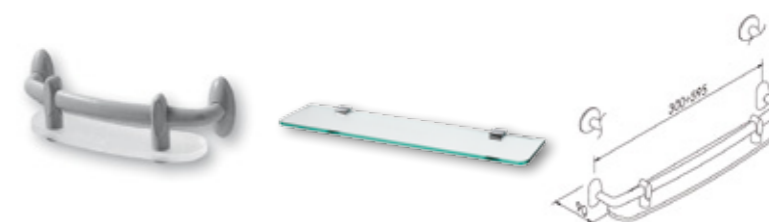

**Sgabello**

Seggiolino ribaltabile con gambe.  
Corpo in ABS, struttura in acciaio inox e gambe in alluminio anodizzato.

**Sgabello**

Seggiolino con gambe.  
Corpo in ABS, struttura in acciaio inox e gambe in alluminio anodizzato.

**Saliscendi**

Sostegno di sicurezza ad "L". Dx/sx

**Maniglioni sostegno**

Maniglione di sicurezza lineare ø33 mm.

**Reggi soffione**

Porta doccetta con impugnatura ergonomica.

**Mensole**

Maniglia di sicurezza con mensola.

**Tenda Supporto**

Asta porta tenda.

TENDA H. 100-200

**Caratteristiche**

Gli elementi che compongono il bagno sono tutti realizzati avendo cura del dettaglio.

Dai seggiolini con seduta in ABS, alle maniglie e gli altri accessori, tutti contribuiscono ad essere un valido aiuto per il movimento.