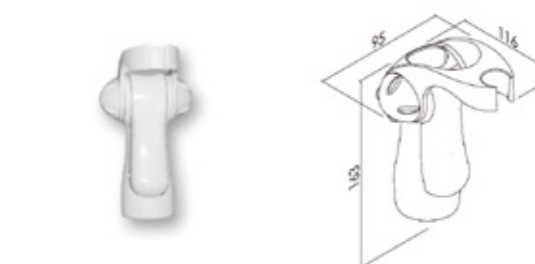

**Sgabello**

Seggiolino ribaltabile con gambe.  
Corpo in ABS, struttura in acciaio inox e gambe in alluminio anodizzato.

**Sgabello**

Seggiolino con gambe.  
Corpo in ABS, struttura in acciaio inox e gambe in alluminio anodizzato.

**Saliscendi**

Sostegno di sicurezza ad "L". Dx/sx

**Maniglioni sostegno**

Maniglione di sicurezza lineare ø33 mm.

**Reggi soffione**

Porta doccetta con impugnatura ergonomica.

**Mensole**

Maniglia di sicurezza con mensola.

**Tenda Supporto**

Asta porta tenda.

TENDA H. 100-200

**Caratteristiche**

Gli elementi che compongono il bagno sono tutti realizzati avendo cura del dettaglio.

Dai seggiolini con seduta in ABS, alle maniglie e gli altri accessori, tutti contribuiscono ad essere un valido aiuto per il movimento.