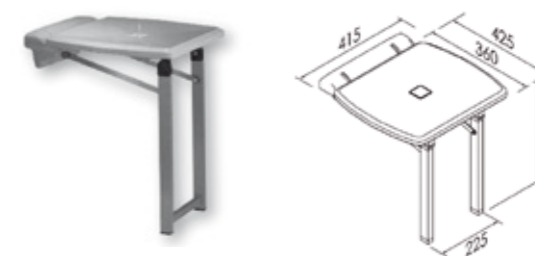

**Sgabello**

Seggiolino ribaltabile con gambe.  
Corpo in ABS, struttura in acciaio inox e gambe in alluminio anodizzato.

**Sgabello**

Seggiolino con gambe.  
Corpo in ABS, struttura in acciaio inox e gambe in alluminio anodizzato.

**Saliscendi**

Sostegno di sicurezza ad "L". Dx/sx

**Maniglioni sostegno**

Maniglione di sicurezza lineare ø33 mm.

**Reggi soffione**

Porta doccetta con impugnatura ergonomica.

**Mensole**

Maniglia di sicurezza con mensola.

**Tenda Supporto**

Asta porta tenda.

TENDA H. 100-200

**Caratteristiche**

Gli elementi che compongono il bagno sono tutti realizzati avendo cura del dettaglio.

Dai seggiolini con seduta in ABS, alle maniglie e gli altri accessori, tutti contribuiscono ad essere un valido aiuto per il movimento.