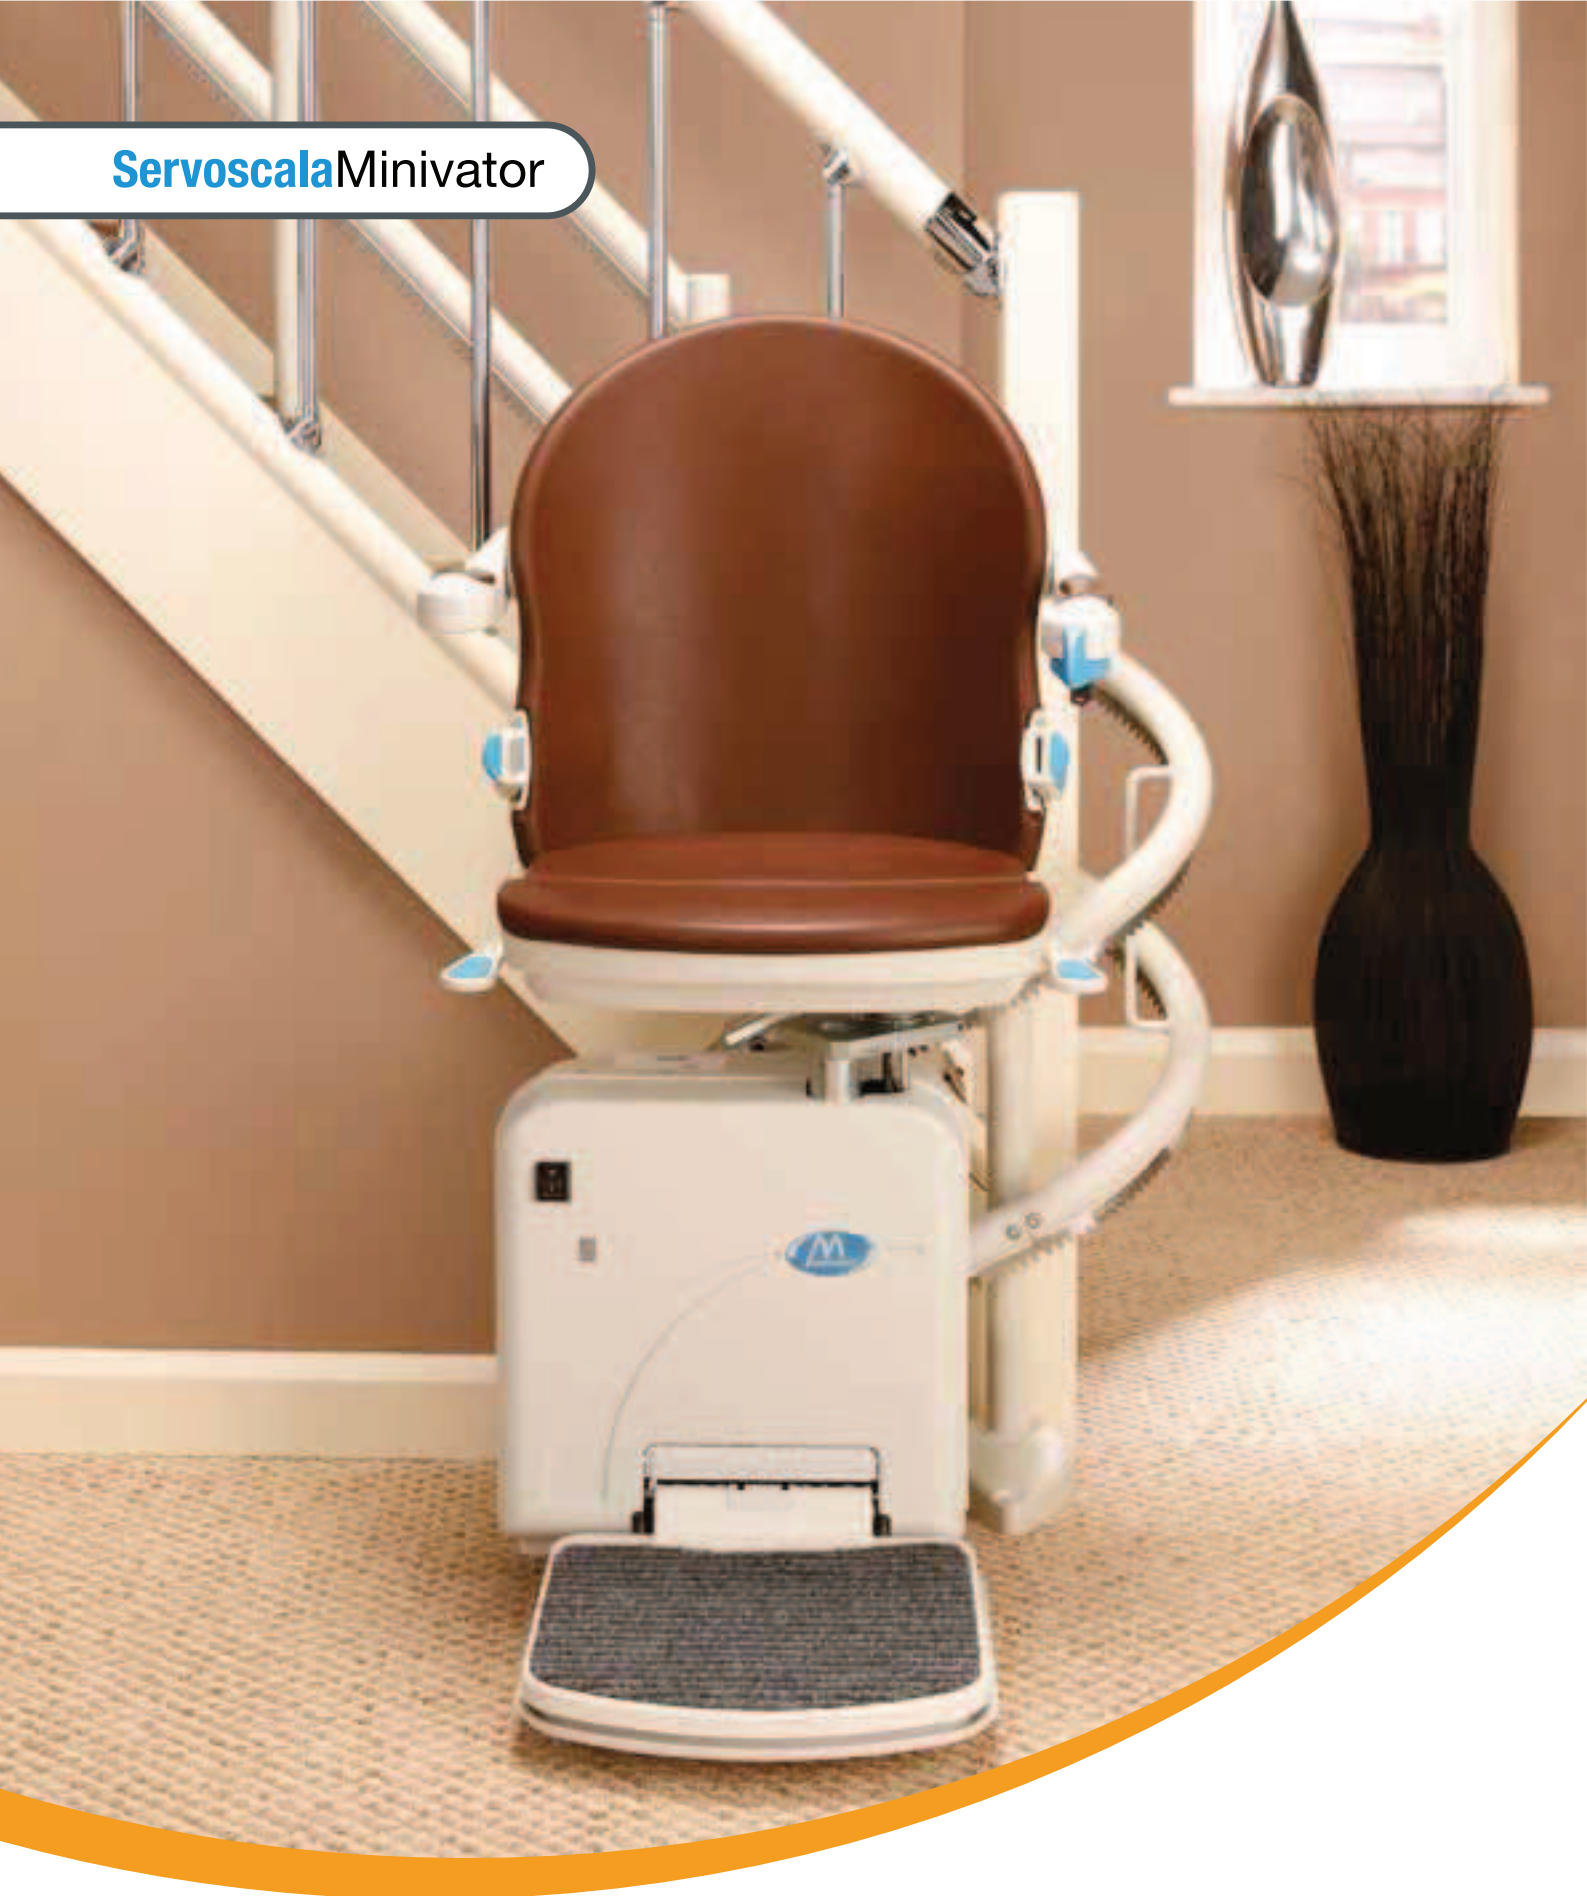

ServoscalaMinivator

Servoscala curvilinei

Minivator 2000

I vantaggi offerti dai servoscala

Il servoscala Minivator 2000 rappresenta una soluzione sicura e affidabile per la scala a chiocciola o composte da più rampe.

I servoscala aiutano migliaia di persone a sormontare i problemi posti dalla necessità di salire e scendere i gradini presenti nella propria abitazione.

Il servoscala Minivator 2000 si adatta alla maggioranza delle scalinate con curve o angoli e, oltre a fornire tutte le funzioni di base, permette di scegliere le versioni motorizzate della pedana poggiapiedi e della rotazione del sedile.

Disponibile con sei diverse colorazioni per il rivestimento e due tonalità per la guida, Minivator 2000 si adatta a qualsiasi interno. La guida viene fissata alle scale e non alla parete, pertanto è altamente improbabile che sia necessario ritinteggiarla una volta installato il servoscala Minivator 2000.

Questa compatta unità si ripiega lasciando libera la scala per chiunque desideri usarla. La guida è stata concepita per adattarsi alla scala, massimizzando lo spazio libero. È possibile richiedere la versione con guida ribaltabile motorizzata.