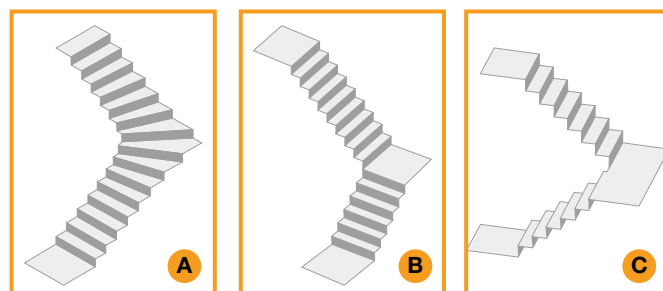

Esempi di configurazione della scala

I servoscala curvilinei sono dotati di guide specificamente progettate per adattarsi alle scale a chiocciola o composte da più rampe: quelli illustrati nelle immagini A, B e C rappresentano solo alcuni dei tipi di scala sui quali è possibile utilizzare i servoscala curvilinei.

Tutte le guide curvilinee vengono realizzate su richiesta, in base alla conformazione specifica della scala.