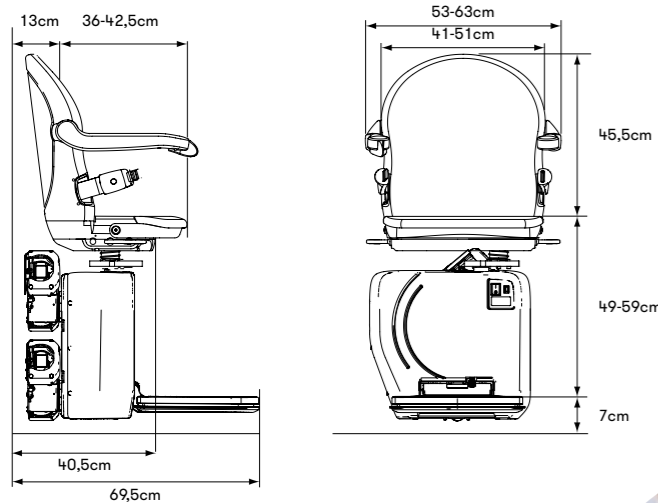

Alcune delle dimensioni indicate variano
in funzione della situazione della scala
nell'abitazione e dalla versione del seggiolino.

Portata standard: 136 kg
Optional: fino a 160 kg,
con seduta maggiorata
(larghezza seduta 51 cm).