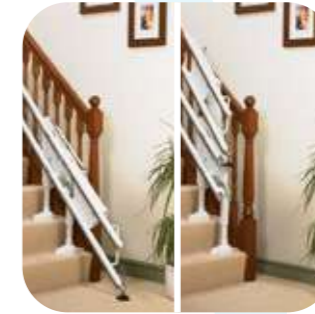

Guida ribaltabile motorizzata

Guida ribaltabile motorizzata per evitare di ostruire il passaggio in fondo alla scala. È azionata tramite il comando sul bracciolo o tramite radiocomando.