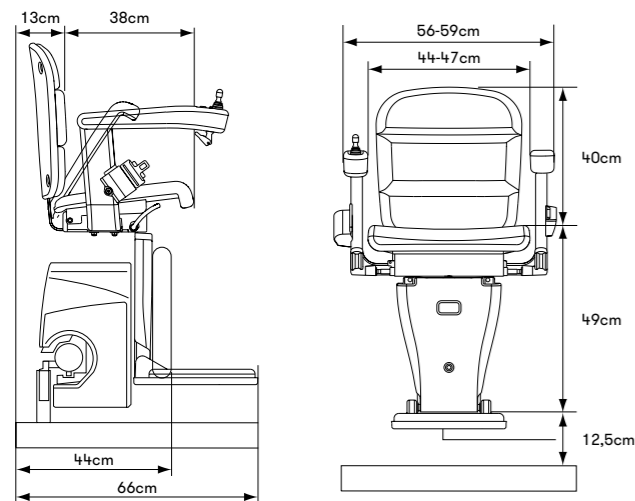

Alcune delle dimensioni indicate variano
in funzione della situazione della scala
nell'abitazione e dalla versione del seggiolino.

Portata: 125 kg

Modelli di sedile

Un sedile per ogni interno.

Il servoscala a poltroncina con guida monotubo offre tre diversi modelli di sedile, ciascuno dei quali è disponibile in vari colori.