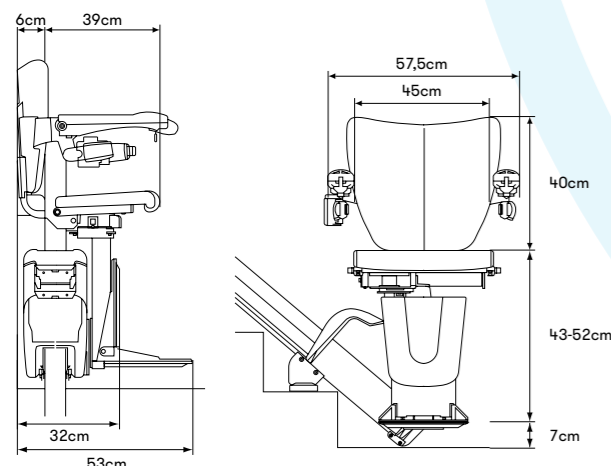

Colore sedile

beige

Colore guida

alluminio

Alcune delle dimensioni indicate variano in funzione della situazione della scala nell'abitazione e dalla versione del seggiolino.

Portata:

140 kg (da 30° a 45°)
130 kg da (46° a 50°)